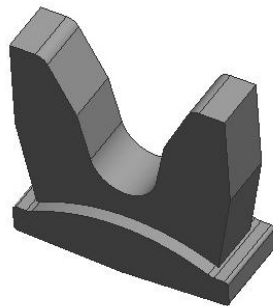

<< Retour à toutes les TYPOLOGIES

TYPE 2

A	B	C	D	E	H	Code SAPAT
22.5	9.5	5	18	2,5	10	993
25	10	5	18	9	15.5	7273
25	10	5	19	11	25	971
25	10	6	19	11	35	3357
26	10	5	20	11	21	2568
38	12	6	16	-	22	3388

<< Retour à toutes les TYPOLOGIES

TYPE 3

A	B	C	E	H	Code SAPAT
14	5	4	5	9.5	1391
18	6.5	3.5	2.5	9	7293
18	10	4.5	6	11.5	1550
20	6	6	2.5	7.5	59
20	7.5	3	6	10	3884
30	14.5	5	5,5	15	893

<< Retour à toutes les TYPOLOGIES

TYPE 4

A	B	C	D	E	F	H	Notes	Code SAPAT
22 x 34	10	4	16 x 28	11	7	16	Ovale	3627
26	10	4	20	11	7	16		3626

[<< Retour à toutes les TYPOLOGIES](#)

TYPE 5

A	B	C	D	E	H	Code SAPAT
32	22	20	8.5	12	30	3981