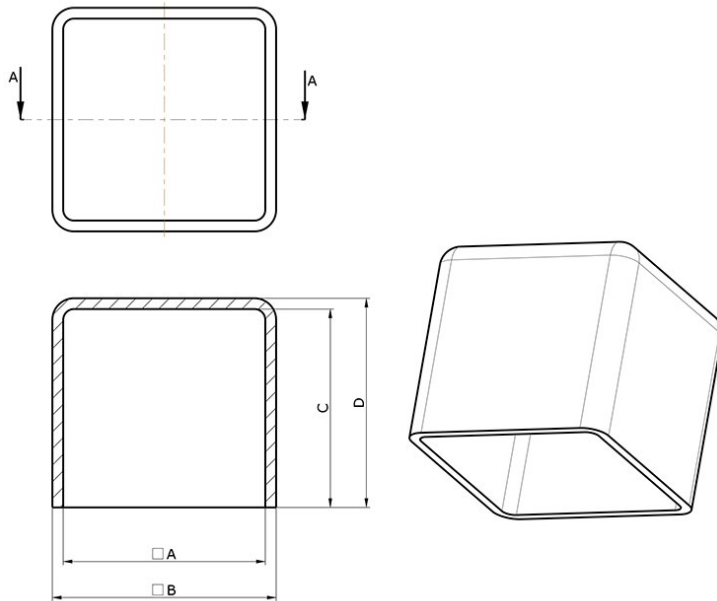

<< Retour à toutes les TYPOLOGIES

TYPE 3

A	B	C	D	Notes	Code SAPAT
28.5	22	31	35		2577
33	25	30	38		2581