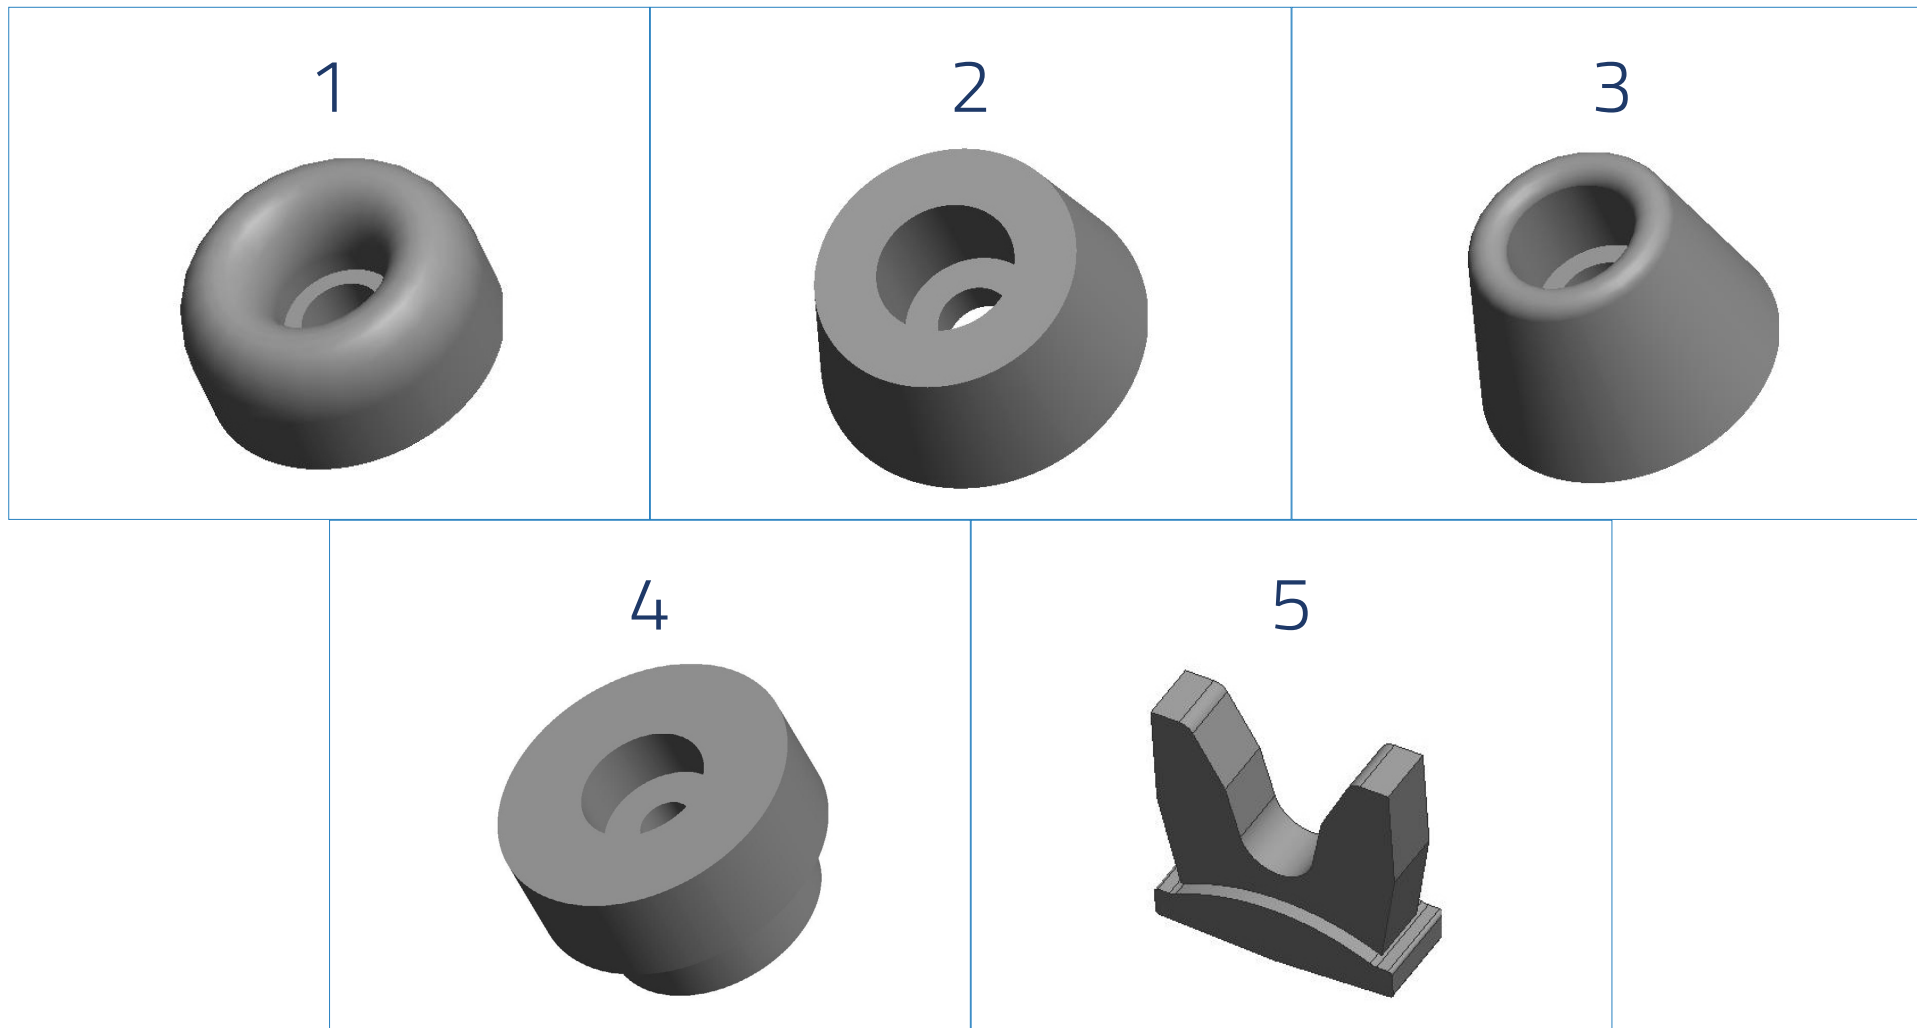

Clicca sul **profilo** che si adatta alle tue esigenze per accedere alla tabella con le quotature ed i relativi codici SAPAT.