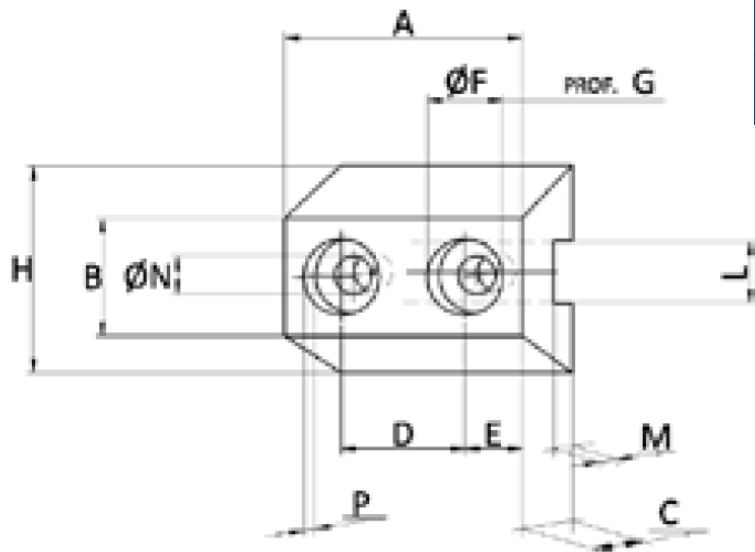

<< Torna a tutte le TIPOLOGIE

TIPO 11

A	B	C	D	E	ØF	G	H	L	M	Ø N	Cod. SAPAT
40	13	15	20	10	9.5	4	30	10	5	5	1522